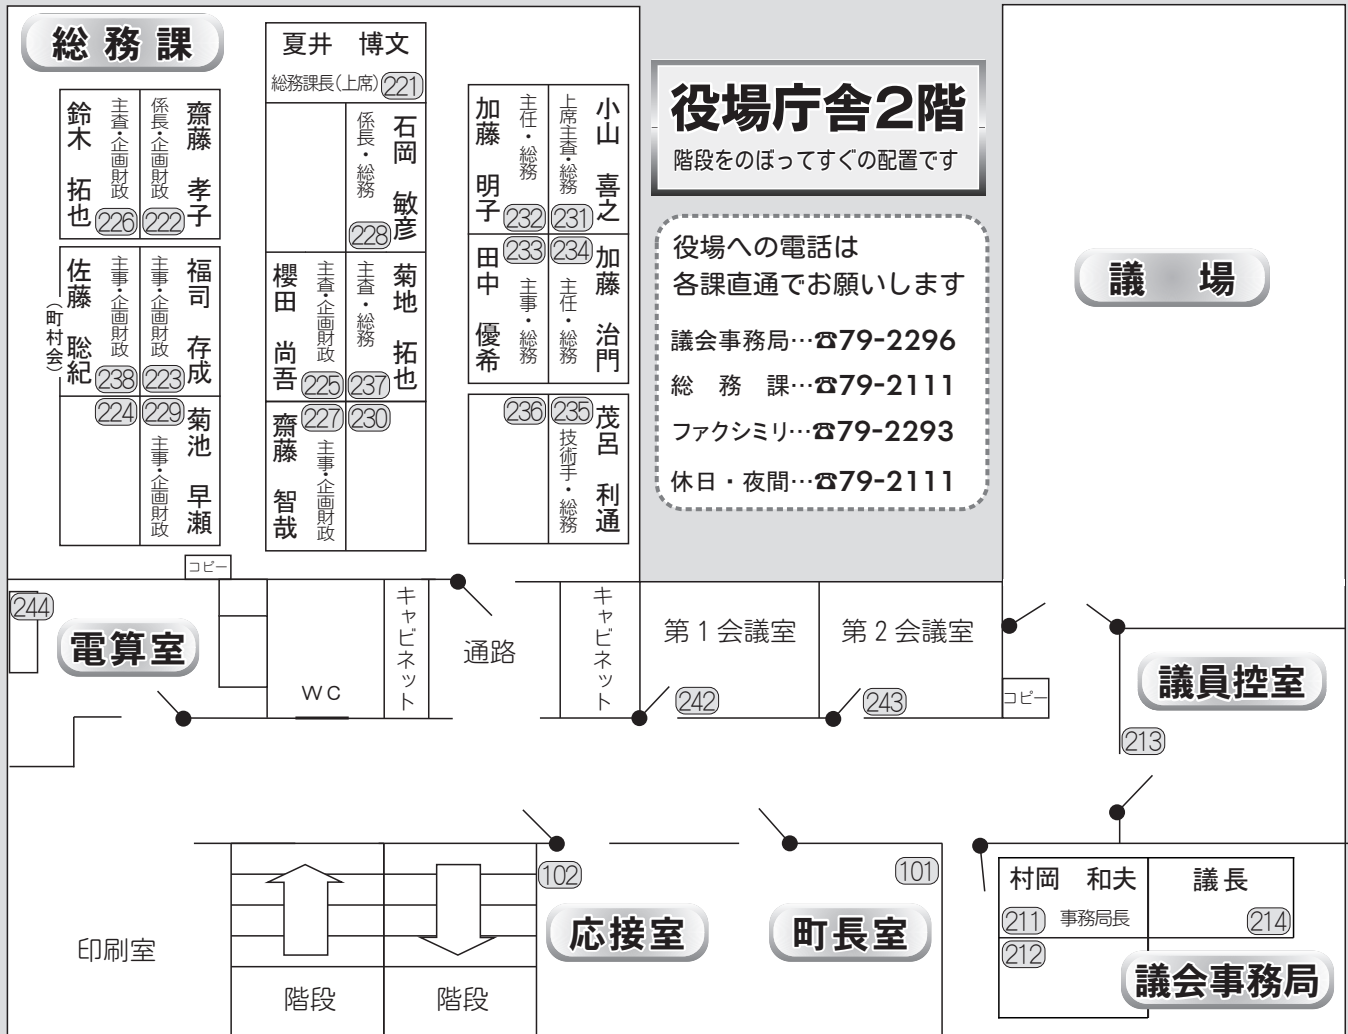

←次ページへ続く

役場の職員配置

役場第2庁舎

事務室入口からの配置です

役場への電話は
各課直通をお願いします

直 通…☎79-2114
ファクシミリ…☎71-4060
休日・夜間…☎79-2111

農 林 課

山田 幸喜 (521) 農林課長(上席)	細田 知希 (522) 係長・農業振興	田中 裕也 (524) 主査・農業振興	(526)
	淡路 繁忠 (523) 専門員	田代 大揮 (525) 主事・農業振興	高橋 薫 (527) 技術手・農業振興

農業委員会

農業委員会 会 長 (511)	田代 文久 (512) 係長・庶務
(513)	

淡路 学 (528) 係長・林業振興	武田 純 (529) 主任・林業振興	(532)	(533)
	佐々木 信 (530) 主査・林業振興		

カウンター

コピー

玄関

階段